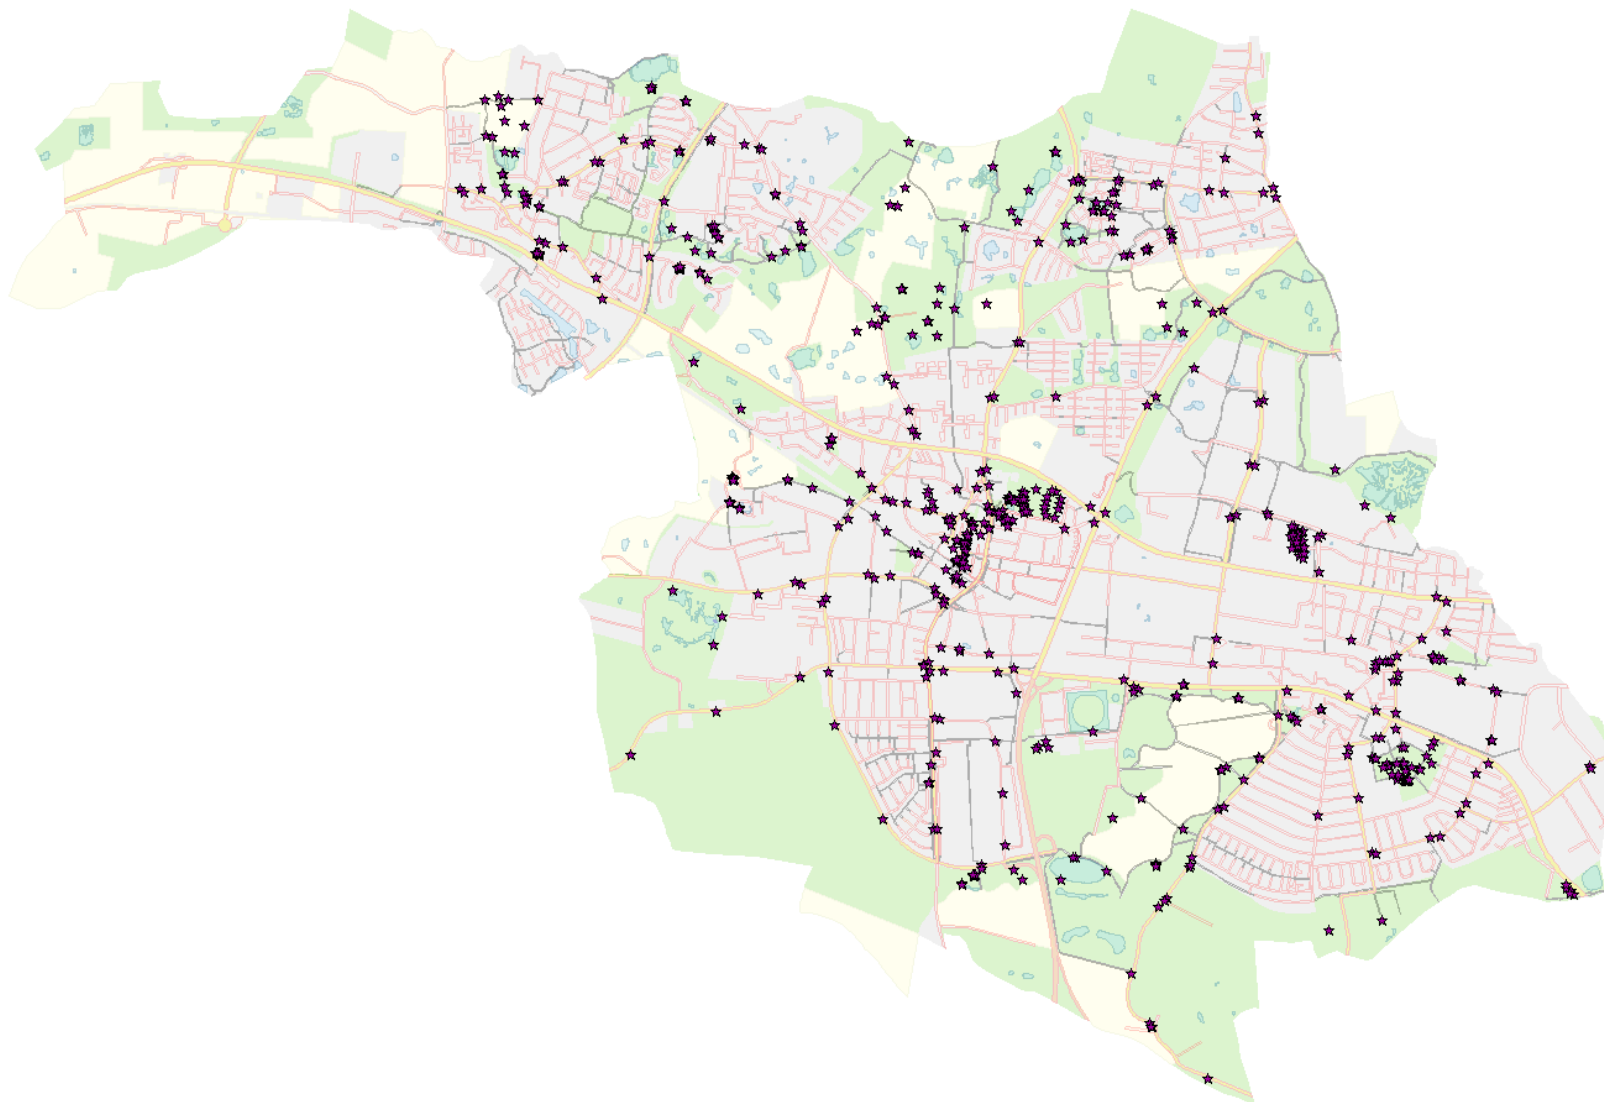

BALLERUP

# Vedligeholdelse af bænke og affaldsbeholdere

Anlægsbevilling

# Bænke og affaldsbeholdere er findes i hele kommunen

Der er tale om parker, ved veje, på torve, pladser og i mindre grønneanlæg.

- 45 % af bænke og affaldsbeholdere har større eller mindre mangler.

- Vi kan gøre inventaret mere imødekommende og brugbart.
- Med 700.000 kr. kan vi istandsætte og udskifte alle bænke og affaldsbeholdere i parker, på torve, pladser og mindre grønne anlæg og ved veje.