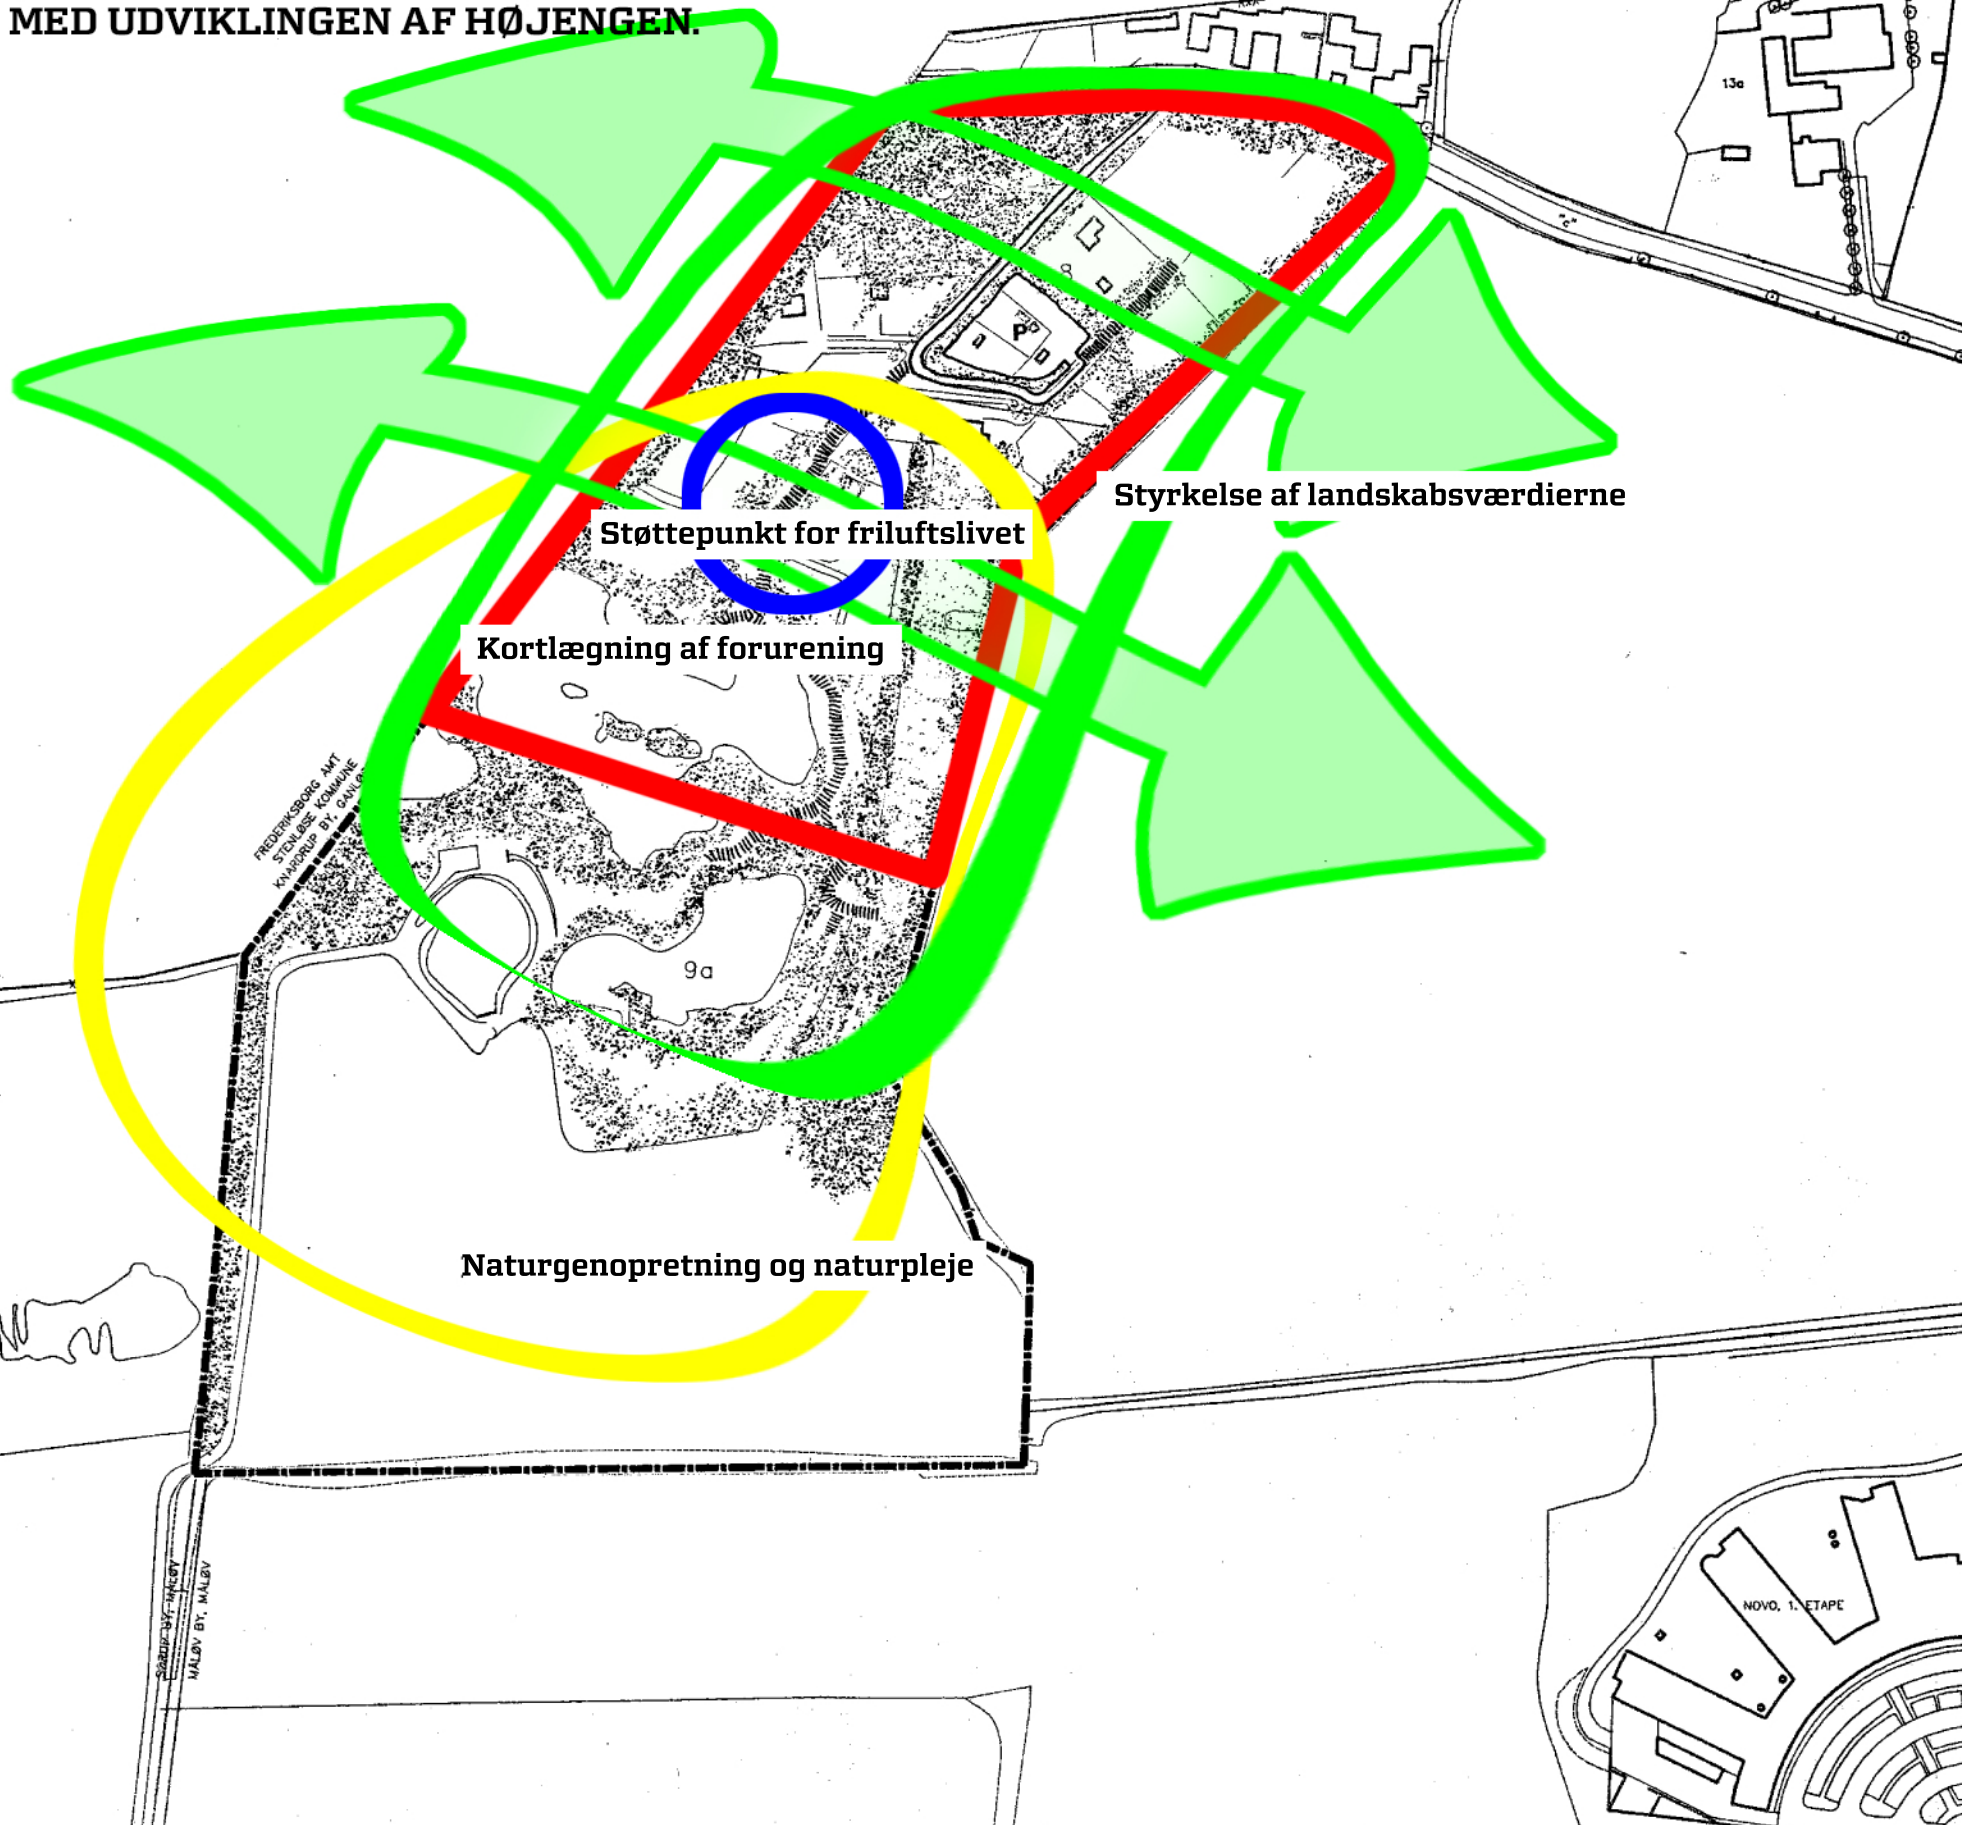

INDLEDENDE ARBEJDER I FORBINDELSE MED UDVIKLINGEN AF HØJENGEN.

SIGNATUR:

-  Grænse for lokalplan
-  Bepantning
-  Parkeringsareal
-  Vej
-  Hovedsti

 **BALLERUP KOMMUNE**

LOKALPLAN NR. 078

for et landskabsområde ved
Højeng i Møløv Vest.

dato 28. marts 1994
byplanafdelingen

mål 1:2000
tegn. nr. 078.2